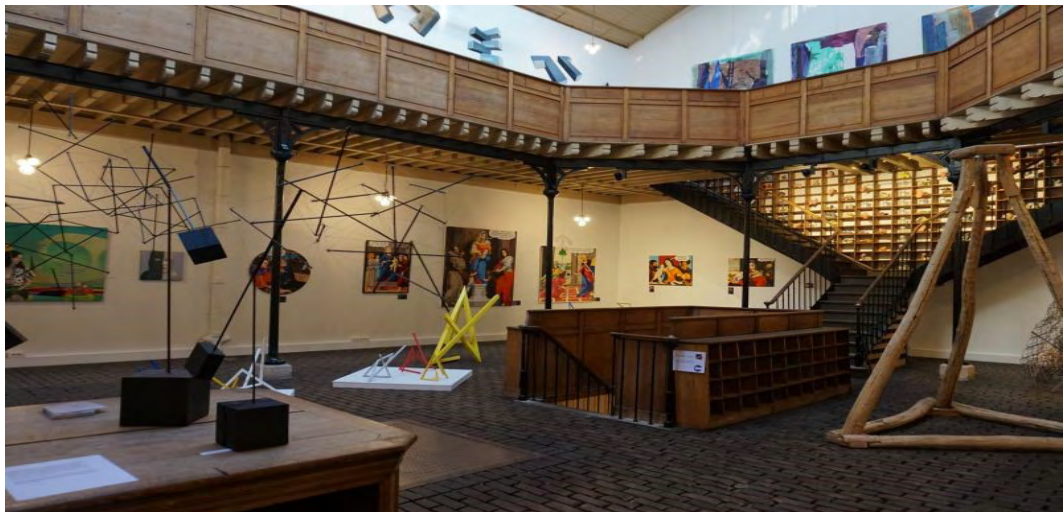

## *macparis* *printemps 2019*

11-06-19 ➤ 16-06-19

Pendant 6 jours, artistes, amateurs d'art, collectionneurs, galeristes, journalistes, commissaires d'exposition, responsables de centre d'art et d'institutions viendront, comme ils le font depuis plusieurs années, parcourir les 3 niveaux du Bastille Design Center à la découverte de ce qui se fait de mieux en matière de création plastique contemporaine : 23 plasticiens sélectionnés parmi plus de 1 500 candidats. Les artistes ont été choisis pour la qualité et l'originalité de leur démarche artistique, à l'écart des sentiers battus et des éternelles redites.

Au fil des années, la manifestation *macparis* est devenue une véritable plate-forme d'échanges et de convivialité entre plasticiens et visiteurs. Les exposants sont présents pendant les 6 jours d'exposition pour présenter, expliquer et commenter leurs dernières créations au public. Aucune contribution financière ne leur est demandée et aucune commission sur les ventes n'est perçue par *macparis*.